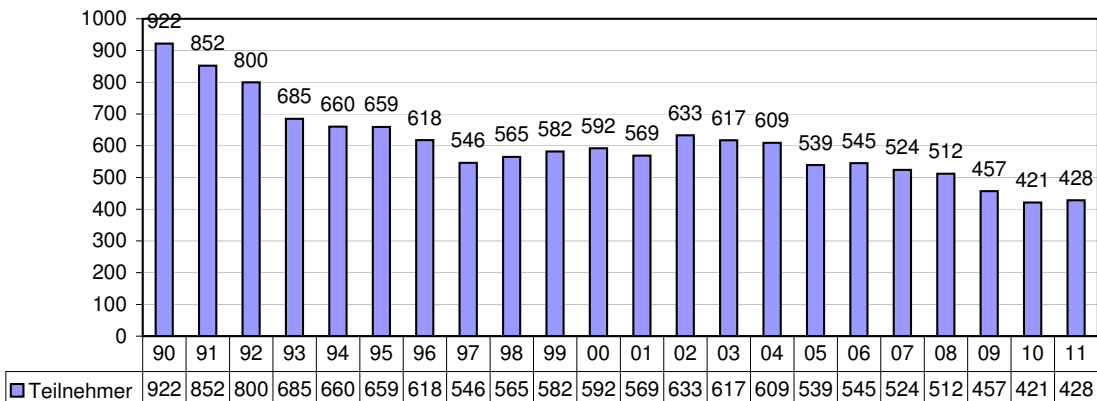

Bezirksmeisterschaften im Vergleich 1990-2011

Teilnehmerzahlen

	90	91	92	93	94	95	96	97	98	99	00	01	02	03	04	05	06	07	08	09	10	11
Männer																						
Freistil	72	59	80	68	53	75	62	43	45	51	38	50	56	66	52	48	47	64	66	56	71	59
Gr.-röm.	78	52	80	51	63	63	73	66	64	49	59	48	56	67	68	67	72	70	59	52	60	65
Junioren			Junioren werden auf Bezirksebene nicht mehr ausgetragen																			
Freistil	45	27																				
Gr.-röm.	55	51																				
B-Jugend																						
Freistil	76	50	62	51	35	55	56	38	38	54	41	36	46	53	53	68	54	34	29	38	43	42
Gr.-röm.	80	65	57	54	46	42	64	41	37	51	48	41	54	42	41	60	57	32	30	41	35	42
C-Jugend																						
Freistil	84	80	69	62	66	71	53	57	55	48	58	56	44	42	49	32	38	54	49	25	75	40
Gr.-röm.	71	82	65	64	66	59	53	59	57	48	56	50	40	53	50	36	34	51	43	29	61	46
D-Jugend																						
Freistil	102	97	100	100	95	88	79	76	74	85	87	83	100	80	68	74	87	65	91	77	42	37
Gr.-röm.	103	124	107	92	81	73	82	72	70	57	73	84	89	77	59	58	84	70	70	71	34	39
E-Jugend																						
Freistil	82	90	84	79	97	76	51	47	70	75	67	69	82	74	83	52	40	46	42	35		28
Gr.-röm.	74	75	96	64	58	57	45	47	55	64	65	52	66	63	86	44	32	38	33	33		30
Gesamt Mä.	922	852	800	685	660	659	618	546	565	582	592	569	633	617	609	539	545	524	512	457	421	428
Frauen/Mädchen																						
Frauen (Freistil)				32	9	19	14	7	14	6	3	6	3	3	-				8			
w. Jug.+Sch.				54	44	88	63	47	67	36	52	71	48	54	44	50	54	43	49	43	28	19
Gesamt (Frauen)				86	53	107	77	54	81	42	55	77	51	57	44	50	54	43	49	43	28	19
Gesamt M+F	922	852	800	771	713	766	695	600	646	624	647	646	684	674	653	589	599	567	561	500	449	447

Teilnehmerzahlen Männer, män. Jugend

Teilnehmerzahlen Frauen, weibl. Jugend